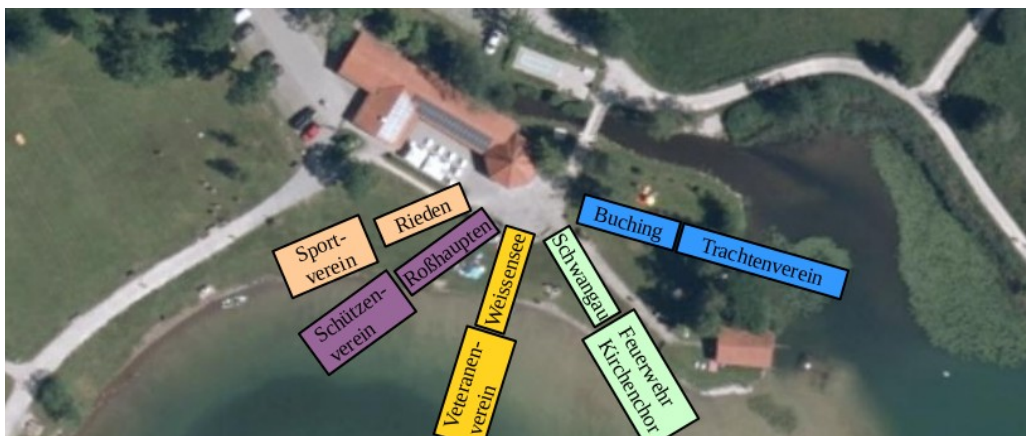

Aufstellung am Pavillon zum Gemeinschaftschor (ca. 19:00 Uhr):