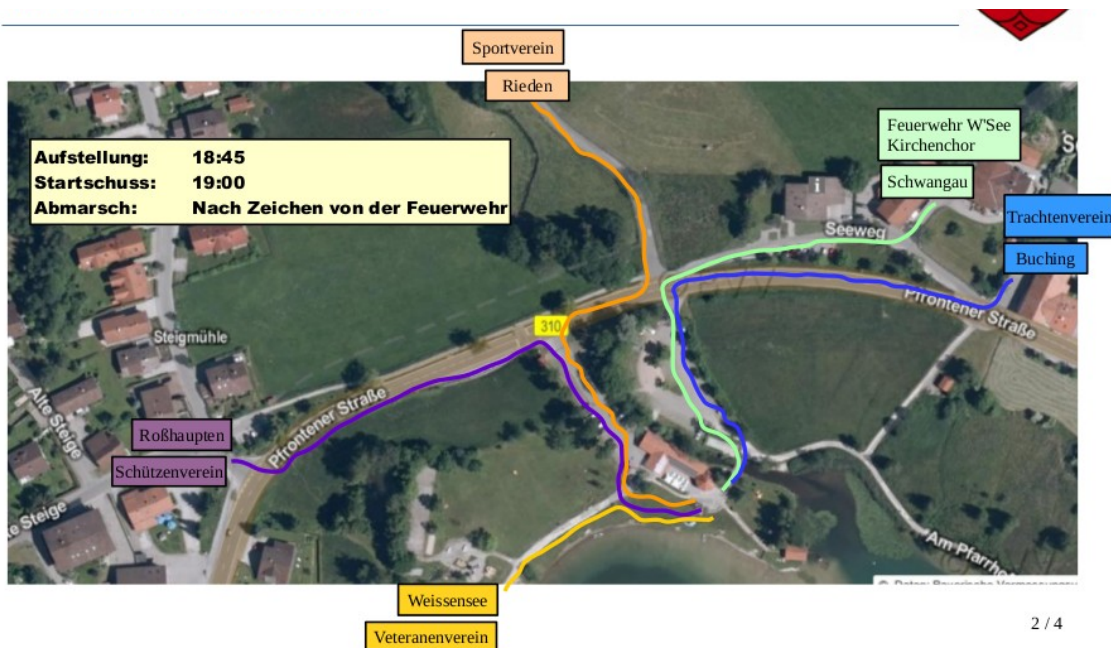

# 140 Jahre Musikkapelle Weissensee – Sternmarsch Abmarschreihenfolge

## Information für die begleitenden Feuerwehrler:

- Aufstellung der Vereine sowie Musikkapellen 18:30 Uhr
- Startschuss durch den Schützenverein 18:45 Uhr
- Reihenfolge des Abmarschierens:
  - **1. Musikkapelle Weissensee**
    - Startet direkt nach dem Startschuss
  - **2. Musikkapelle Schwangau**
    - Startet, wenn Musikkapelle Weissensee auf Höhe des Kinderspielplatzes ist
  - **3. Musikkapelle Roßhaupten**
    - Startet zeitgleich mit der Musikkapelle Schwangau
  - **4. Musikkapelle Rieden am Forggensee**
    - Startet, wenn Musikkapelle Roßhaupten auf der Höhe der Fußgängerampel der Bundesstraße sind.
  - **5. Musikkapelle Buching**
    - Startet, wenn Musikkapelle Schwangau die Bundesstraße überquert.

## Marschrouten:

2 / 4

## **Aufstellung am Parkplatz zum Einzug ins Festzelt:**